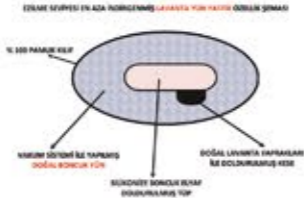

Lavanta

YÜN YASTIK

Özellikler

- Ürünümüz Dünya'da ilk kez tasarlanmıştır, patentlidir.
- Yünün çökme riskini ortadan kaldırır.
- Kılıfı 30 derecede yıkanabilir.
- Doğal yünden üretilmiştir.
- Kılıflarda %100 pamuk kumaş kullanılmıştır.

Yastık Ölçüsü : 50x70

Orkide

YÜN YASTIK

Özellikler

- %100 kuzu yünü dolgu yapılmıştır.
- Kılıf %100 pamuk kumaş ile üretilmiştir.
- Terlemeyi azaltmaya yardımcı olur.
- Yazın serin kışın sıcak bir özelliğe sahiptir.