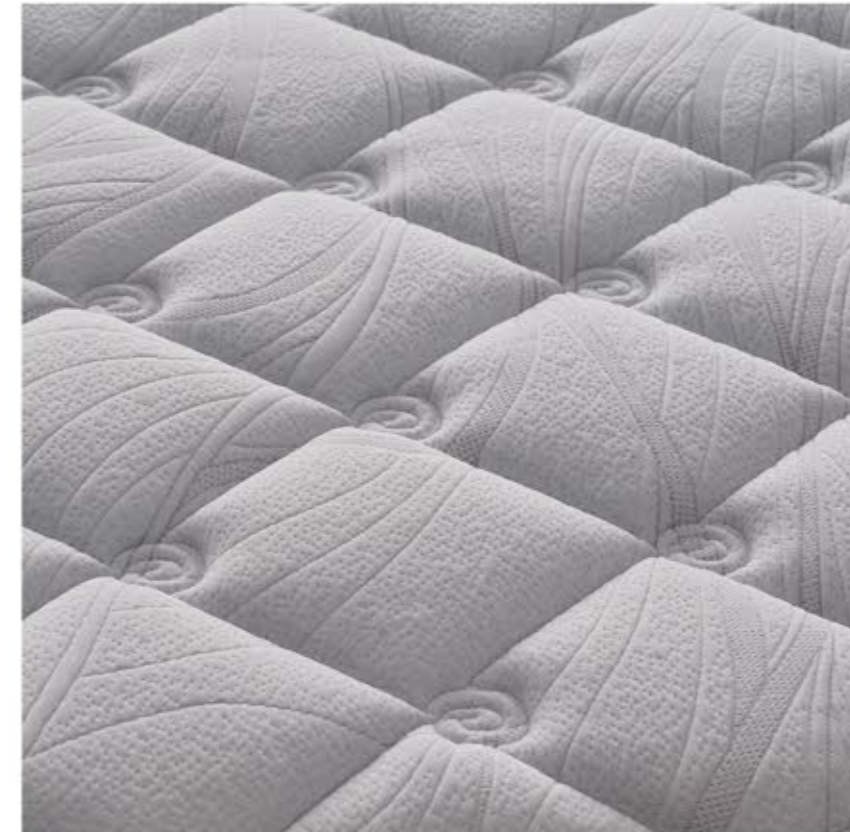

- Yatak kenarları patlamayacak şekilde özel sistem ile sağlamlaştırılmıştır
- Kapitone tasarım ve dolgu güçlendirmesi ile belinize tam destek sağlar
- Üst yüzey orta yumuşak alt yüzey sert kullanım ve ideal bir uyku
- Her zevke hitap eden özel tasarım
- 24 dns kuştüyü sünger ile iskelet sisteminizi destekler
- Bazada metal istekeletimiz çizilmez boya kaplama