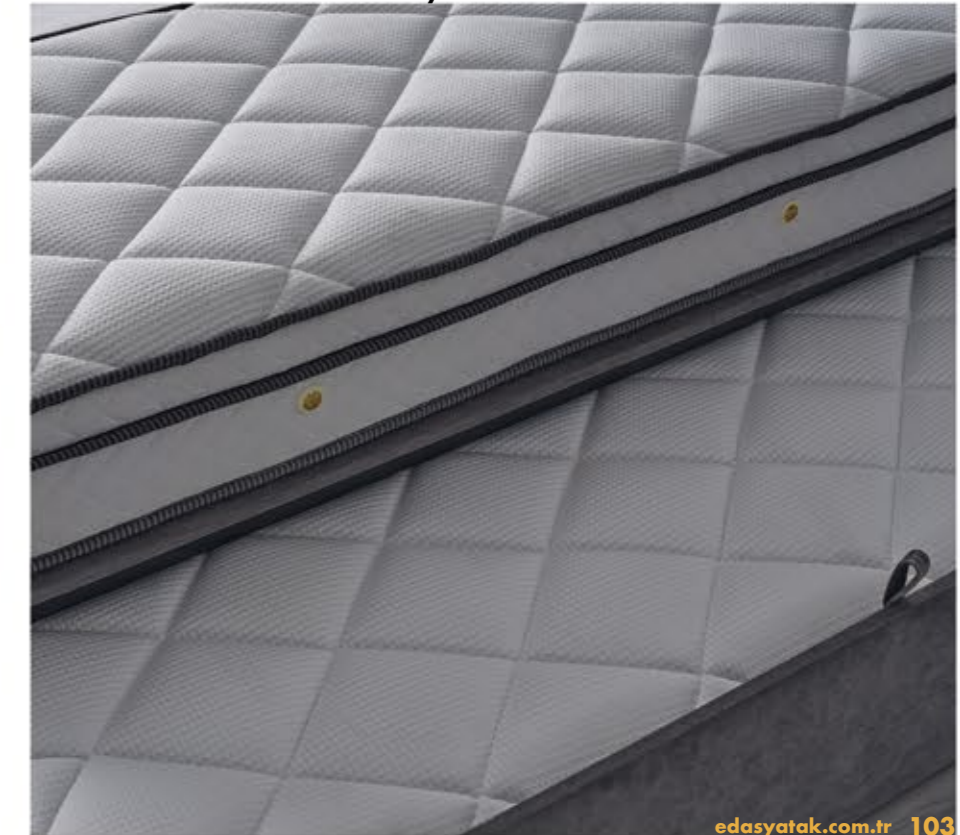

TWINS *Mattress*

Strong Yay

Ortopedik

Örne Kumaş

Ekolojik

Soft Sünger

Keçe

Çift Taraflı

Yatak Yüksekliği

- Yatak kenarları patlamayacak şekilde özel sistem ile sağlamlaştırılmıştır
- Kapitone tasarım ve dolgu güçlendirmesi ile belinize tam destek sağlar
- Üst yüzey orta yumuşak alt yüzey sert kullanım ve ideal bir uyku
- Her zevke hitap eden özel tasarım
- 24 dns kuştüyü sünger ile iskelet sisteminizi destekler
- Bazada metal istekeletimiz çizilmez boya kaplama

* Alt tarafı sandıklı kullanım.

* Alt tarafı yataklı kullanım.